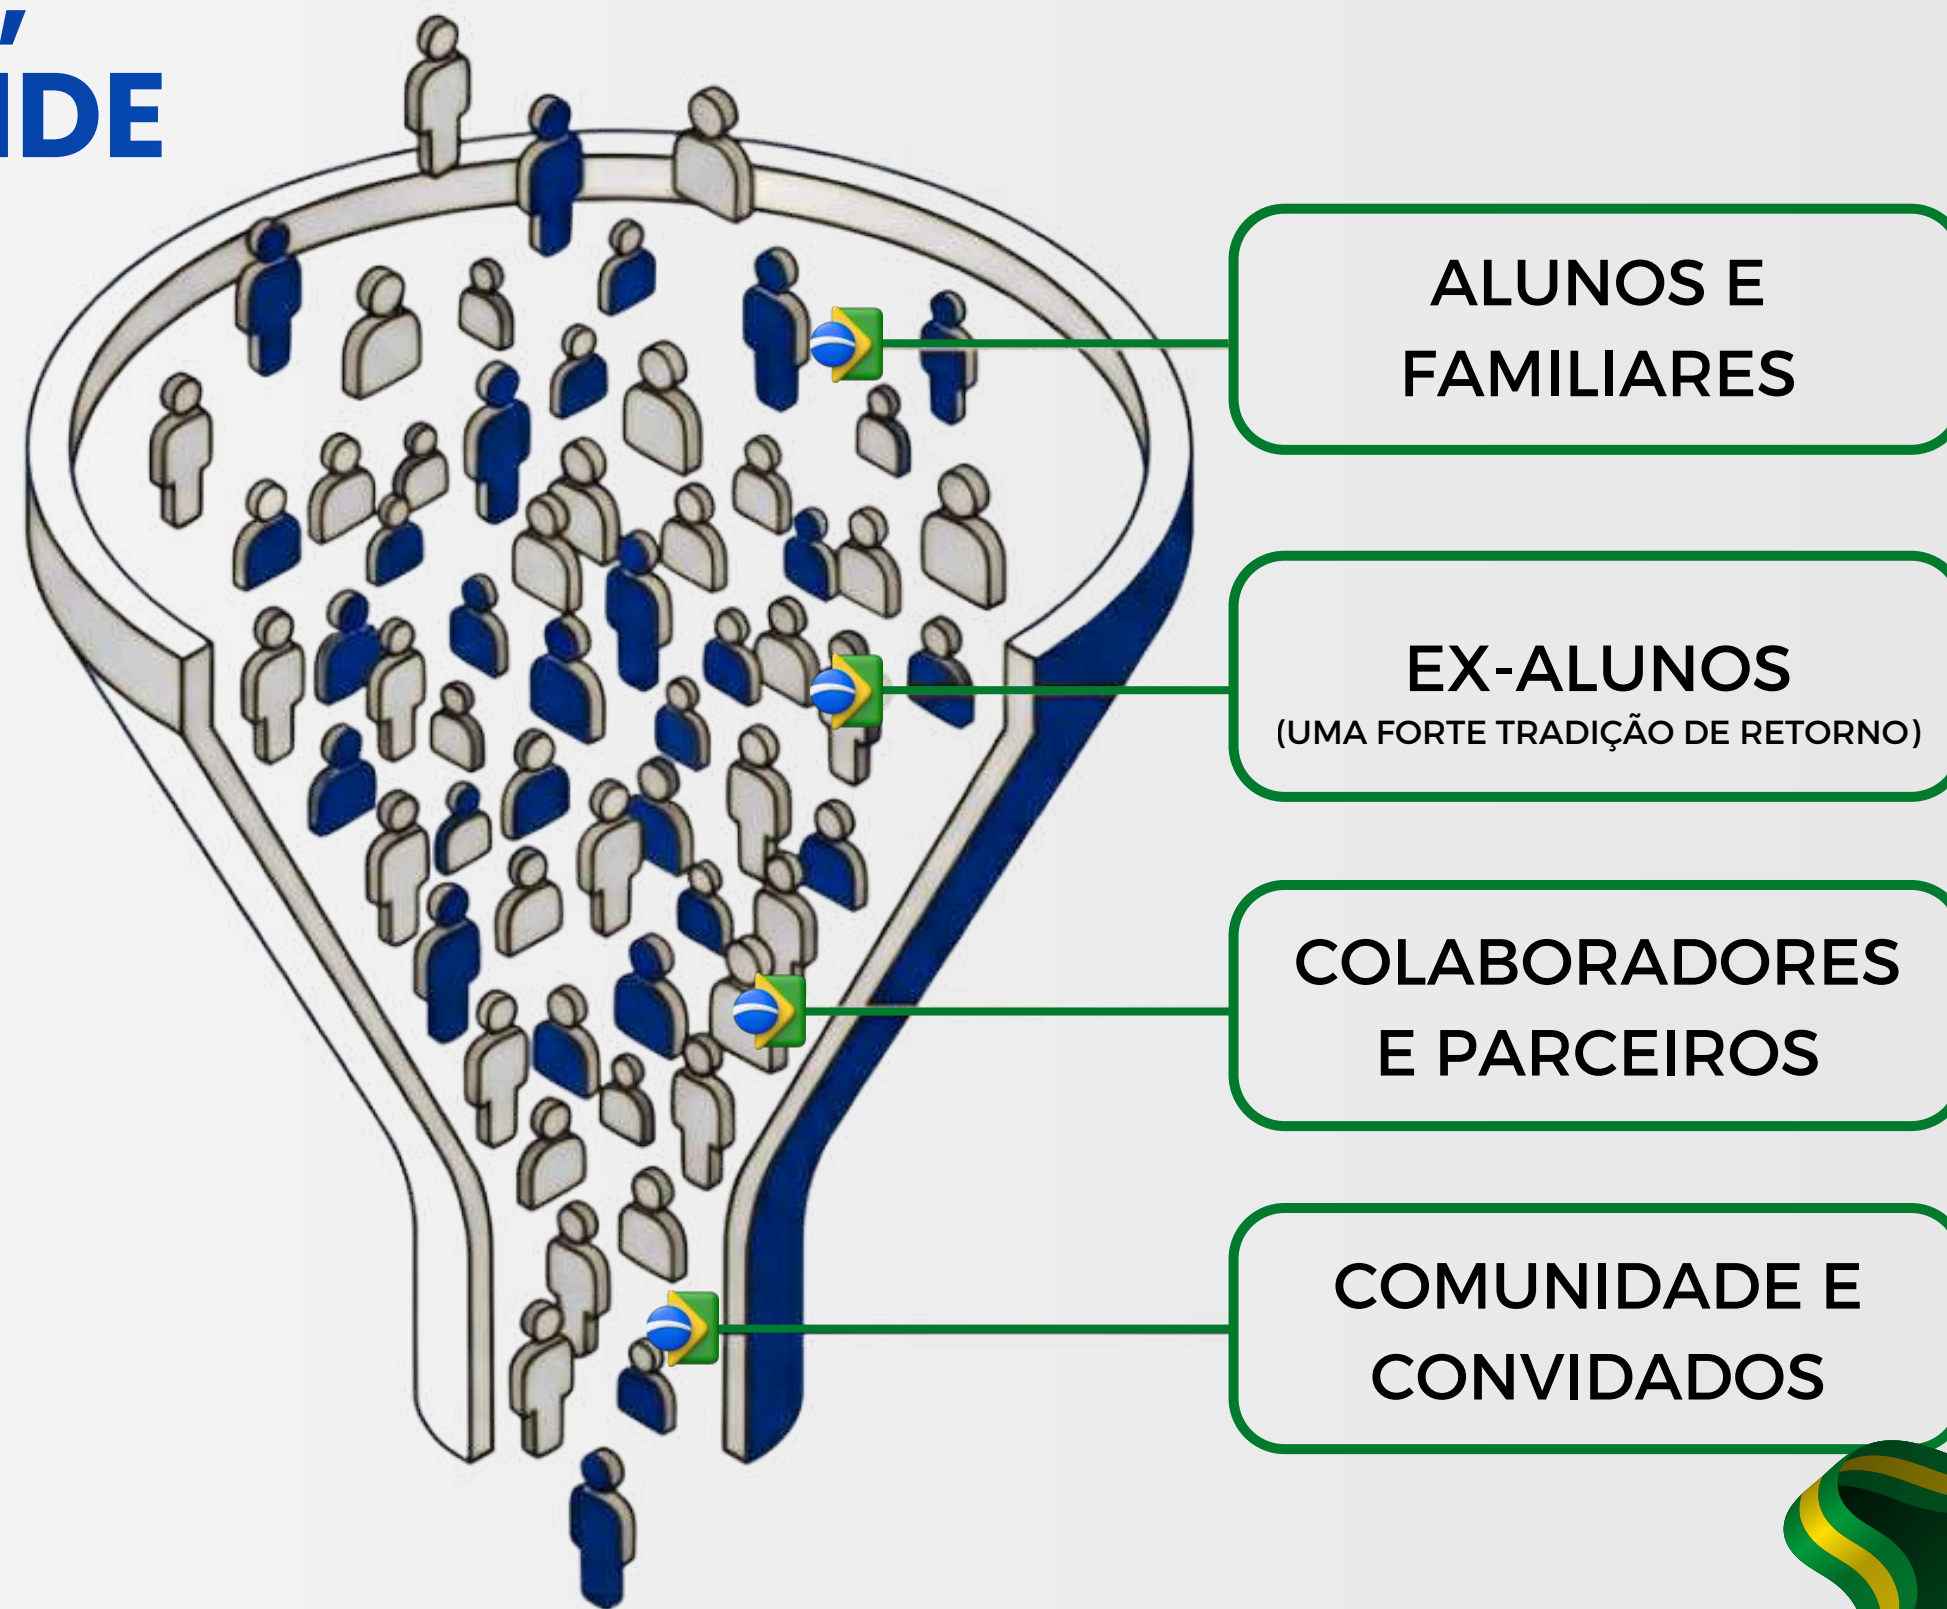

MAIS QUE UMA FESTA... UMA BOA CAUSA!

Sua marca no maior evento beneficente da região. **Seja um patrocinador.**

ARRAIÁ DO MAGI BENEFICENTE

Ação Social: Comemorada há mais de cinco décadas, a Festa Junina Beneficente do Magister tem como objetivo resgatar a cultura brasileira, ajudar as **instituições parceiras** do Instituto Inovar e colaborar com a CEI Tatiana Belinky que atende as crianças do bairro de Vila Natal.

**UMA AUDIÊNCIA CATIVA,
QUALIFICADA E EM GRANDE
ESCALA.**

**+3 MIL
PESSOAS**

Circulando presencialmente
durante todo o evento.

Os ingressos são vendidos antecipadamente
através da plataforma Eventbrite, garantindo
previsibilidade e organização.